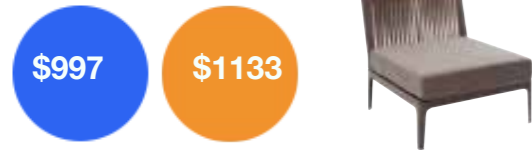

1PCS/CTN
 96PCS/40GP

\$1839 \$2090
 \$1978 \$2248

Extendable Table
 AT5768B28CER
 160(220)*100*76cm
 200(260)*100*76cm

1PCS/CTN
 96PCS/40GP

\$2248 \$2555
 \$2581 \$2933

Full Alu

Full aluminium Coffee Table
 AT5320D63ALU
 Frame : Black mat 13569A
 110*60*36cm

\$2015

\$2290

CHIENGMAI Left Arm Module
AC5321C85ROP
155*87*79*29cm

Back:2PCS/CTN
Base:2PCS/CTN
76PCS/40GP

\$997

\$1133

CHIENGMAI Lounge Sidechair
AC5321C07ROP
75*87*79*29cm

1PCS/CTN
216PCS/40FT(KD)