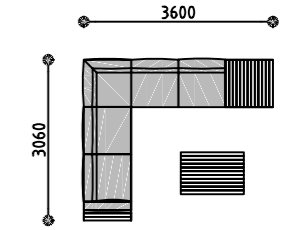

1PCS/CTN
350PCS/40FT

Set(1): A+B+C+F+H

Set(2): D+E

Set(3): A+B+C+F+H+I

Set(4): A+E+F+H

Set(5): A+B+H

Set(6): A+C+2F+H+I

Set(7): 2C+3F+H+I

Set(8): A+B+C+G+H

Set(9): A+B+F+H+I

\$895 \$1018

G

Foot Stool
AC5340C25TEX
90*90*40cm

1PCS/CTN
184PCS/40FT

\$1487 \$1690

LOFT Sunbed w/loose seat cushion
AS5340N19TEX
214*107*25cm