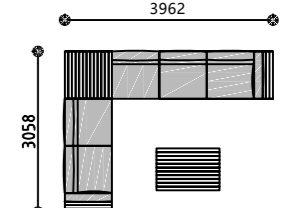

1PCS/CTN
350PCS/40FT

Set(1): A+B+C+F+H

Set(2): D+E

Set(3): A+B+C+F+H+I

Set(4): A+E+F+H

Set(5): A+B+H

Set(6): A+C+2F+H+I

Set(7): 2C+3F+H+I

Set(8): A+B+C+G+H

Set(9): A+B+F+H+I

\$895 \$1018

G

Foot Stool
AC5340C25TEX
90*90*40cm

1PCS/CTN
184PCS/40FT

\$1487 \$1690

LOFT Sunbed w/loose seat cushion
AS5340N19TEX
214*107*25cm