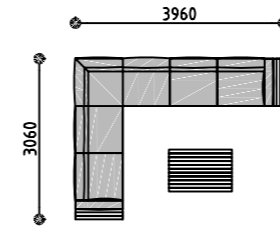

Set(1): A+B+C+F+H