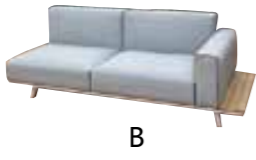

FACTORY DIRECT

**AFTER APRIL 14 PAY RETAIL
PRICES ALONG WITH FREIGHT
AND DUTY FROM MIAMI**

MANHATTAN

	<p>LOUNGE SIDechaIR AC5835G07ALU 64*82*76cm</p>	<p>1PCS/CTN 215PCS/40FT</p>	<p>\$961</p>	<p>\$1093</p>		<p>2 SEAT SOFA AC5835G11ALU 152*84*76cm</p>	<p>1PCS/CTN 86PCS/40FT</p>	<p>\$2174</p>
	<p>LOUNGE ARMCHAIR AC5835G10ALU 90*84*76cm</p>	<p>1PCS/CTN 138PCS/40FT</p>	<p>\$1461</p>	<p>\$1660</p>		<p>3 SEAT SOFA AC5835G12ALU 214*84*76cm</p>	<p>1PCS/CTN 65PCS/40FT</p>	<p>\$2862</p>
	<p>2 SEAT CORNER RIGHT ARM AC5835G86ALU 148*82*76cm</p>	<p>1PCS/CTN 90PCS/40FT</p>	<p>\$2055</p>	<p>\$2335</p>		<p>FOOTSTOOL AC5835G25ALU 82*82*29cm w/o cushion</p>	<p>1PCS/CTN 270PCS/40FT</p>	<p>\$772</p>
	<p>2 SEAT CORNER LEFT ARM AC5835G85ALU 148*82*76cm</p>	<p>1PCS/CTN 90PCS/40FT</p>	<p>\$2055</p>	<p>\$2335</p>		<p>COFFEE TABLE W/CERAMIC AT5835G63CER Φ80*36cm Φ60*30cm</p>	<p>2PCS/CTN 156SETS/40FT</p>	<p>\$878</p>
	<p>2 SEAT SOFA RIGHT ARM AC5835G107ALU 141*84*76cm</p>	<p>1PCS/CTN 95PCS/40FT</p>	<p>\$2055</p>	<p>\$2335</p>		<p>COFFEE TABLE W/CERAMIC AT5835G63CER Φ80*36cm</p>	<p>1PCS/CTN 156PCS/40FT</p>	<p>\$713</p>
	<p>2 SEAT SOFA LEFT ARM AC5835G106ALU 141*84*76cm</p>	<p>1PCS/CTN 95PCS/40FT</p>	<p>\$2055</p>	<p>\$2335</p>		<p>COFFEE TABLE W/CERAMIC AT5835G63CER Φ60*30cm</p>	<p>1PCS/CTN 306PCS/40FT</p>	<p>\$433</p>
								<p>\$493</p>

LOFT

\$3190 \$3625

A

LOFT 2 Seater Right Arms
AC5340C86TEX
216*90*75cm

1PCS/CTN
42PCS/40GP

\$3190 \$3625

B

LOFT 2 Seater Left Arms
AC5340C85TEX
216*90*75cm