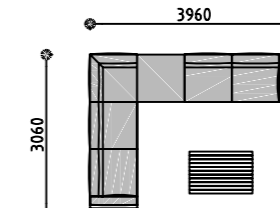

1PCS/CTN
350PCS/40FT

Set(1): A+B+C+F+H

Set(2): D+E

Set(3): A+B+C+F+H+I

Set(4): A+E+F+H

Set(5): A+B+H

Set(6): A+C+2F+H+I

Set(7): 2C+3F+H+I

Set(8): A+B+C+G+H

Set(9): A+B+F+H+I

\$895 \$1018

G

Foot Stool
AC5340C25TEX
90*90*40cm

1PCS/CTN
184PCS/40FT

\$1487 \$1690

LOFT Sunbed w/loose seat cushion
AS5340N19TEX
214*107*25cm