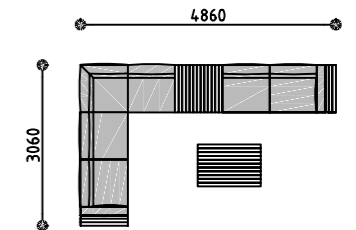

Set(3): A+B+C+F+H+I