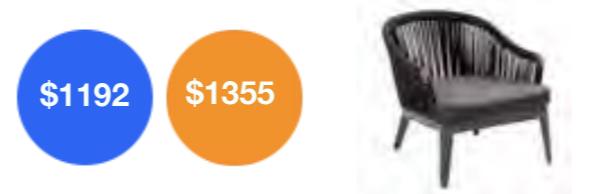

Back:2PCS/CTN
Base:2PCS/CTN
140PCS/40GP

CHIENGMAI

\$671

\$763

CHIENGMAI Dining Armchair
AC5321B04ROP
59*59*78*43cm

1PCS/CTN
171PCS/40FT

\$1192

\$1355

CHIENGMAI Lounge Armchair
AC5321B10ROP
79*85*79*33cm

1PCS/CTN
84PCS/40FT

\$1956

\$2223

CHIENGMAI 2 Seater Sofa
AC5321B11ROP
150*85*79*33cm

1PCS/CTN
56PCS/40FT

\$2675

\$3040