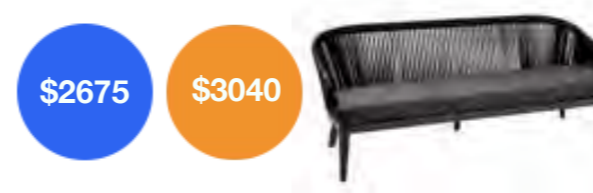

CHIENGMAI Lounge Armchair
AC5321B10ROP
79*85*79*33cm

1PCS/CTN
84PCS/40FT

\$1956

\$2223

CHIENGMAI 2 Seater Sofa
AC5321B11ROP
150*85*79*33cm

1PCS/CTN
56PCS/40FT

\$2675

\$3040