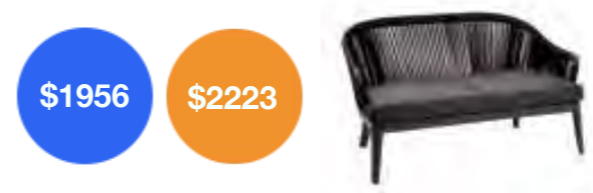

Back:2PCS/CTN
Base:2PCS/CTN
140PCS/40GP

CHIENGMAI

\$671

\$763

CHIENGMAI Dining Armchair
AC5321B04ROP
59*59*78*43cm

1PCS/CTN
171PCS/40FT

\$1192

\$1355

CHIENGMAI Lounge Armchair
AC5321B10ROP
79*85*79*33cm

1PCS/CTN
84PCS/40FT

\$1956

\$2223

CHIENGMAI 2 Seater Sofa
AC5321B11ROP
150*85*79*33cm

1PCS/CTN
56PCS/40FT

\$2675

\$3040