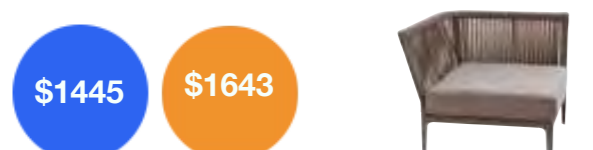

Back:2PCS/CTN
Base:2PCS/CTN
76PCS/40GP

\$997

\$1133

CHIENGMAI Lounge Sidechair
AC5321C07ROP
75*87*79*29cm

1PCS/CTN
216PCS/40FT(KD)

\$1901

\$2160

CHIENGMAI Meridienne Right Short Arm
AS5321C89ROP
80*162*79*29cm

Back:2PCS/CTN
Base:2PCS/CTN
100PCS/40GP

\$1901

\$2160

CHIENGMAI Meridienne Left Short Arm
AS5321C88ROP
80*162*79*29cm

Back:2PCS/CTN
Base:2PCS/CTN
100PCS/40GP

\$1445

\$1643

CHIENGMAI Corner Module
AC5321C13ROP
86*86*79*29cm

Back:2PCS/CTN
Base:2PCS/CTN
140PCS/40GP

CHIENGMAI

\$671

\$763

CHIENGMAI Dining Armchair
AC5321B04ROP
59*59*78*43cm

1PCS/CTN
171PCS/40FT

\$1192

\$1355