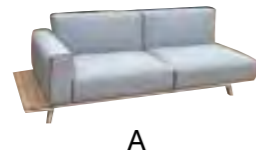

FOOTSTOOL
AC5835G25ALU
82*82*29cm
w/o cushion

1PCS/CTN
270PCS/40FT

\$772 \$878

COFFEE TABLE W/CERAMIC
AT5835G63CER
Φ80*36cm
Φ60*30cm

2PCS/CTN
156SETS/40FT

\$713

COFFEE TABLE W/CERAMIC
AT5835G63CER
Φ80*36cm

1PCS/CTN
156PCS/40FT

\$810

COFFEE TABLE W/CERAMIC
AT5835G63CER
Φ60*30cm

1PCS/CTN
306PCS/40FT

\$433 \$493

LOFT

\$3190 \$3625

A

LOFT 2 Seater Right Arms
AC5340C86TEX
216*90*75cm